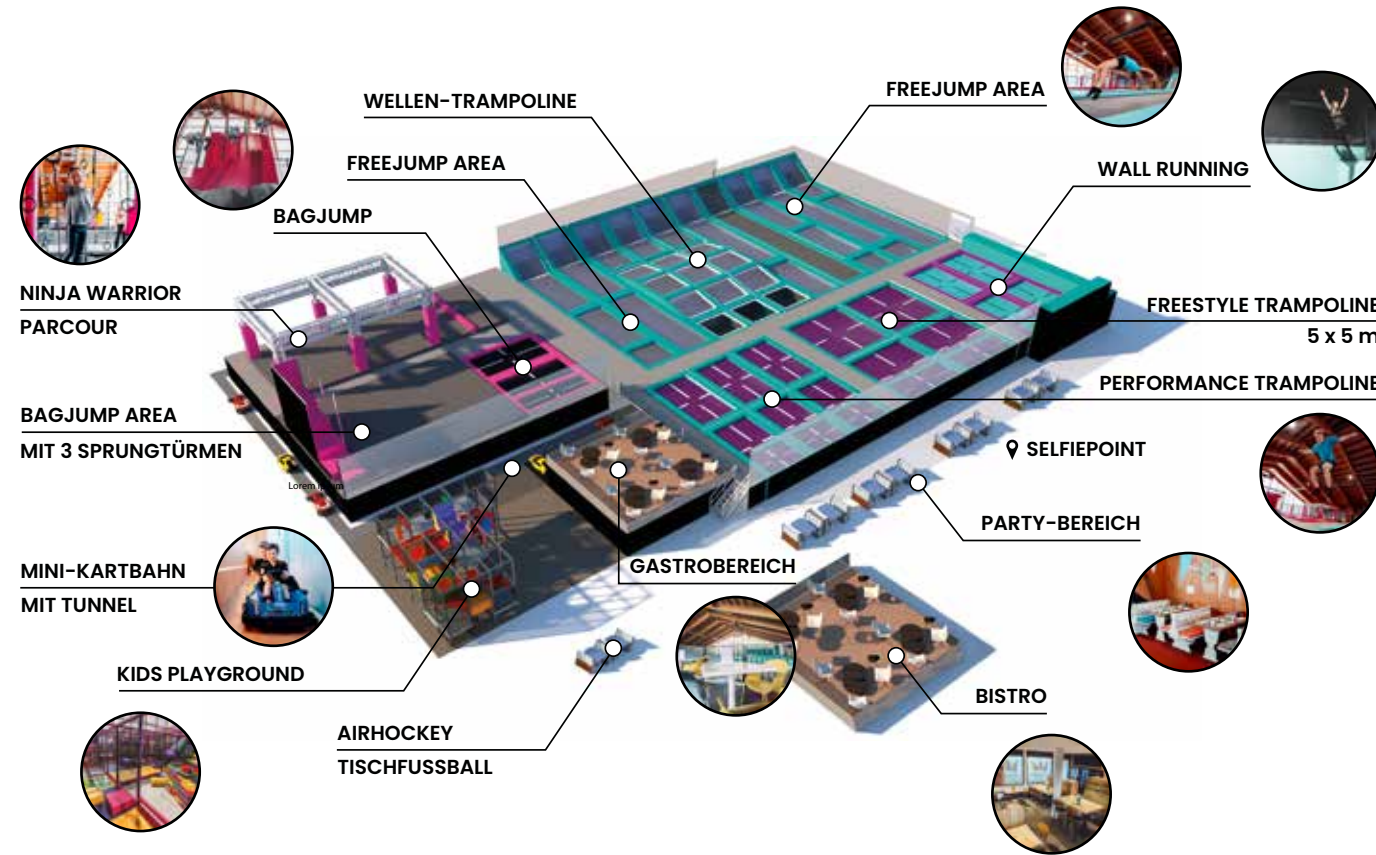

#wirsindfreizeit

Spring
ins Glück!

BEI JEDEM WETTER!

ACTION & SPASS

- Unterschiedliche Trampoline auf über 2.000 m²
- Ninja Parcours - teste deine Geschicklichkeit
- Bagjump - springst du von ganz oben?
- Wall Running – für die coolen Stunts ...
- Kids Playground für Kinder ab 2 Jahren
- Längste Mini-Kartbahn Westösterreichs, inklusive Tunnel!
- Tischfußball und Airhockey-Tische
- Gastrobereich – einladend, zentral und mit bestem Ausblick auf die Trampoline und den Kids Playground

ZAHMER KAISER TRAMPOLINPARK PLAN

mehr als
2.000 m²

LÄNGSTE MINI-KARTBAHN
WESTÖSTERREICHS

GRATIS PARKEN

auf dem **kostenfreien Parkplatz**
während des Aufenthalts im Trampolinpark

Gutscheine &
Geschenkbboxen